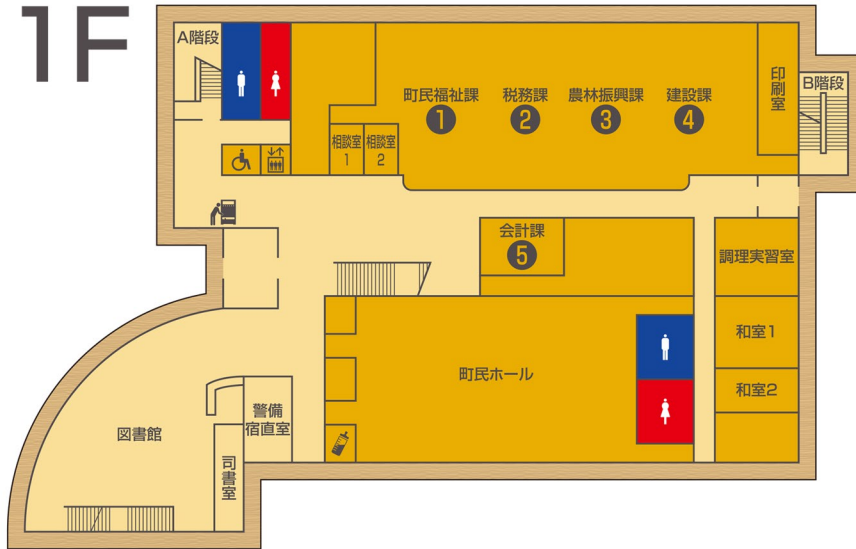

日之影町役場庁舎フロア図

1F

2F

3F