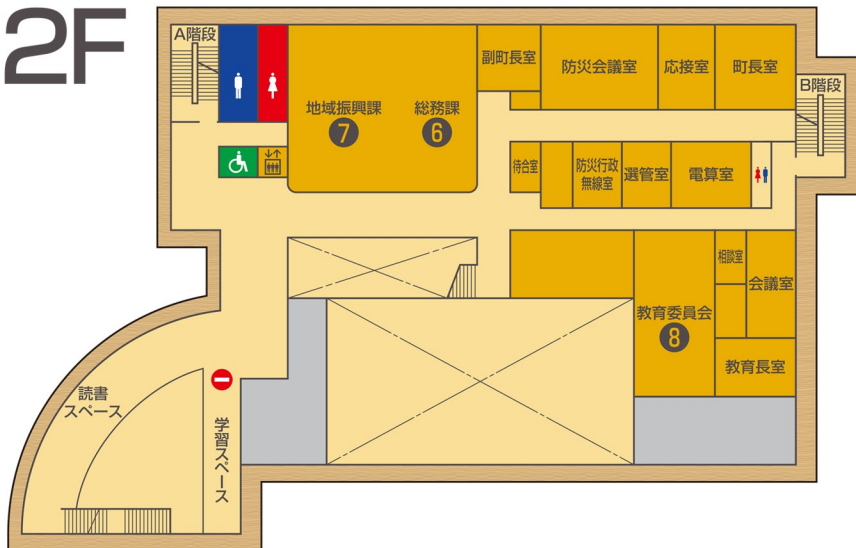

日之影町役場庁舎フロア図

1F

2F

3F