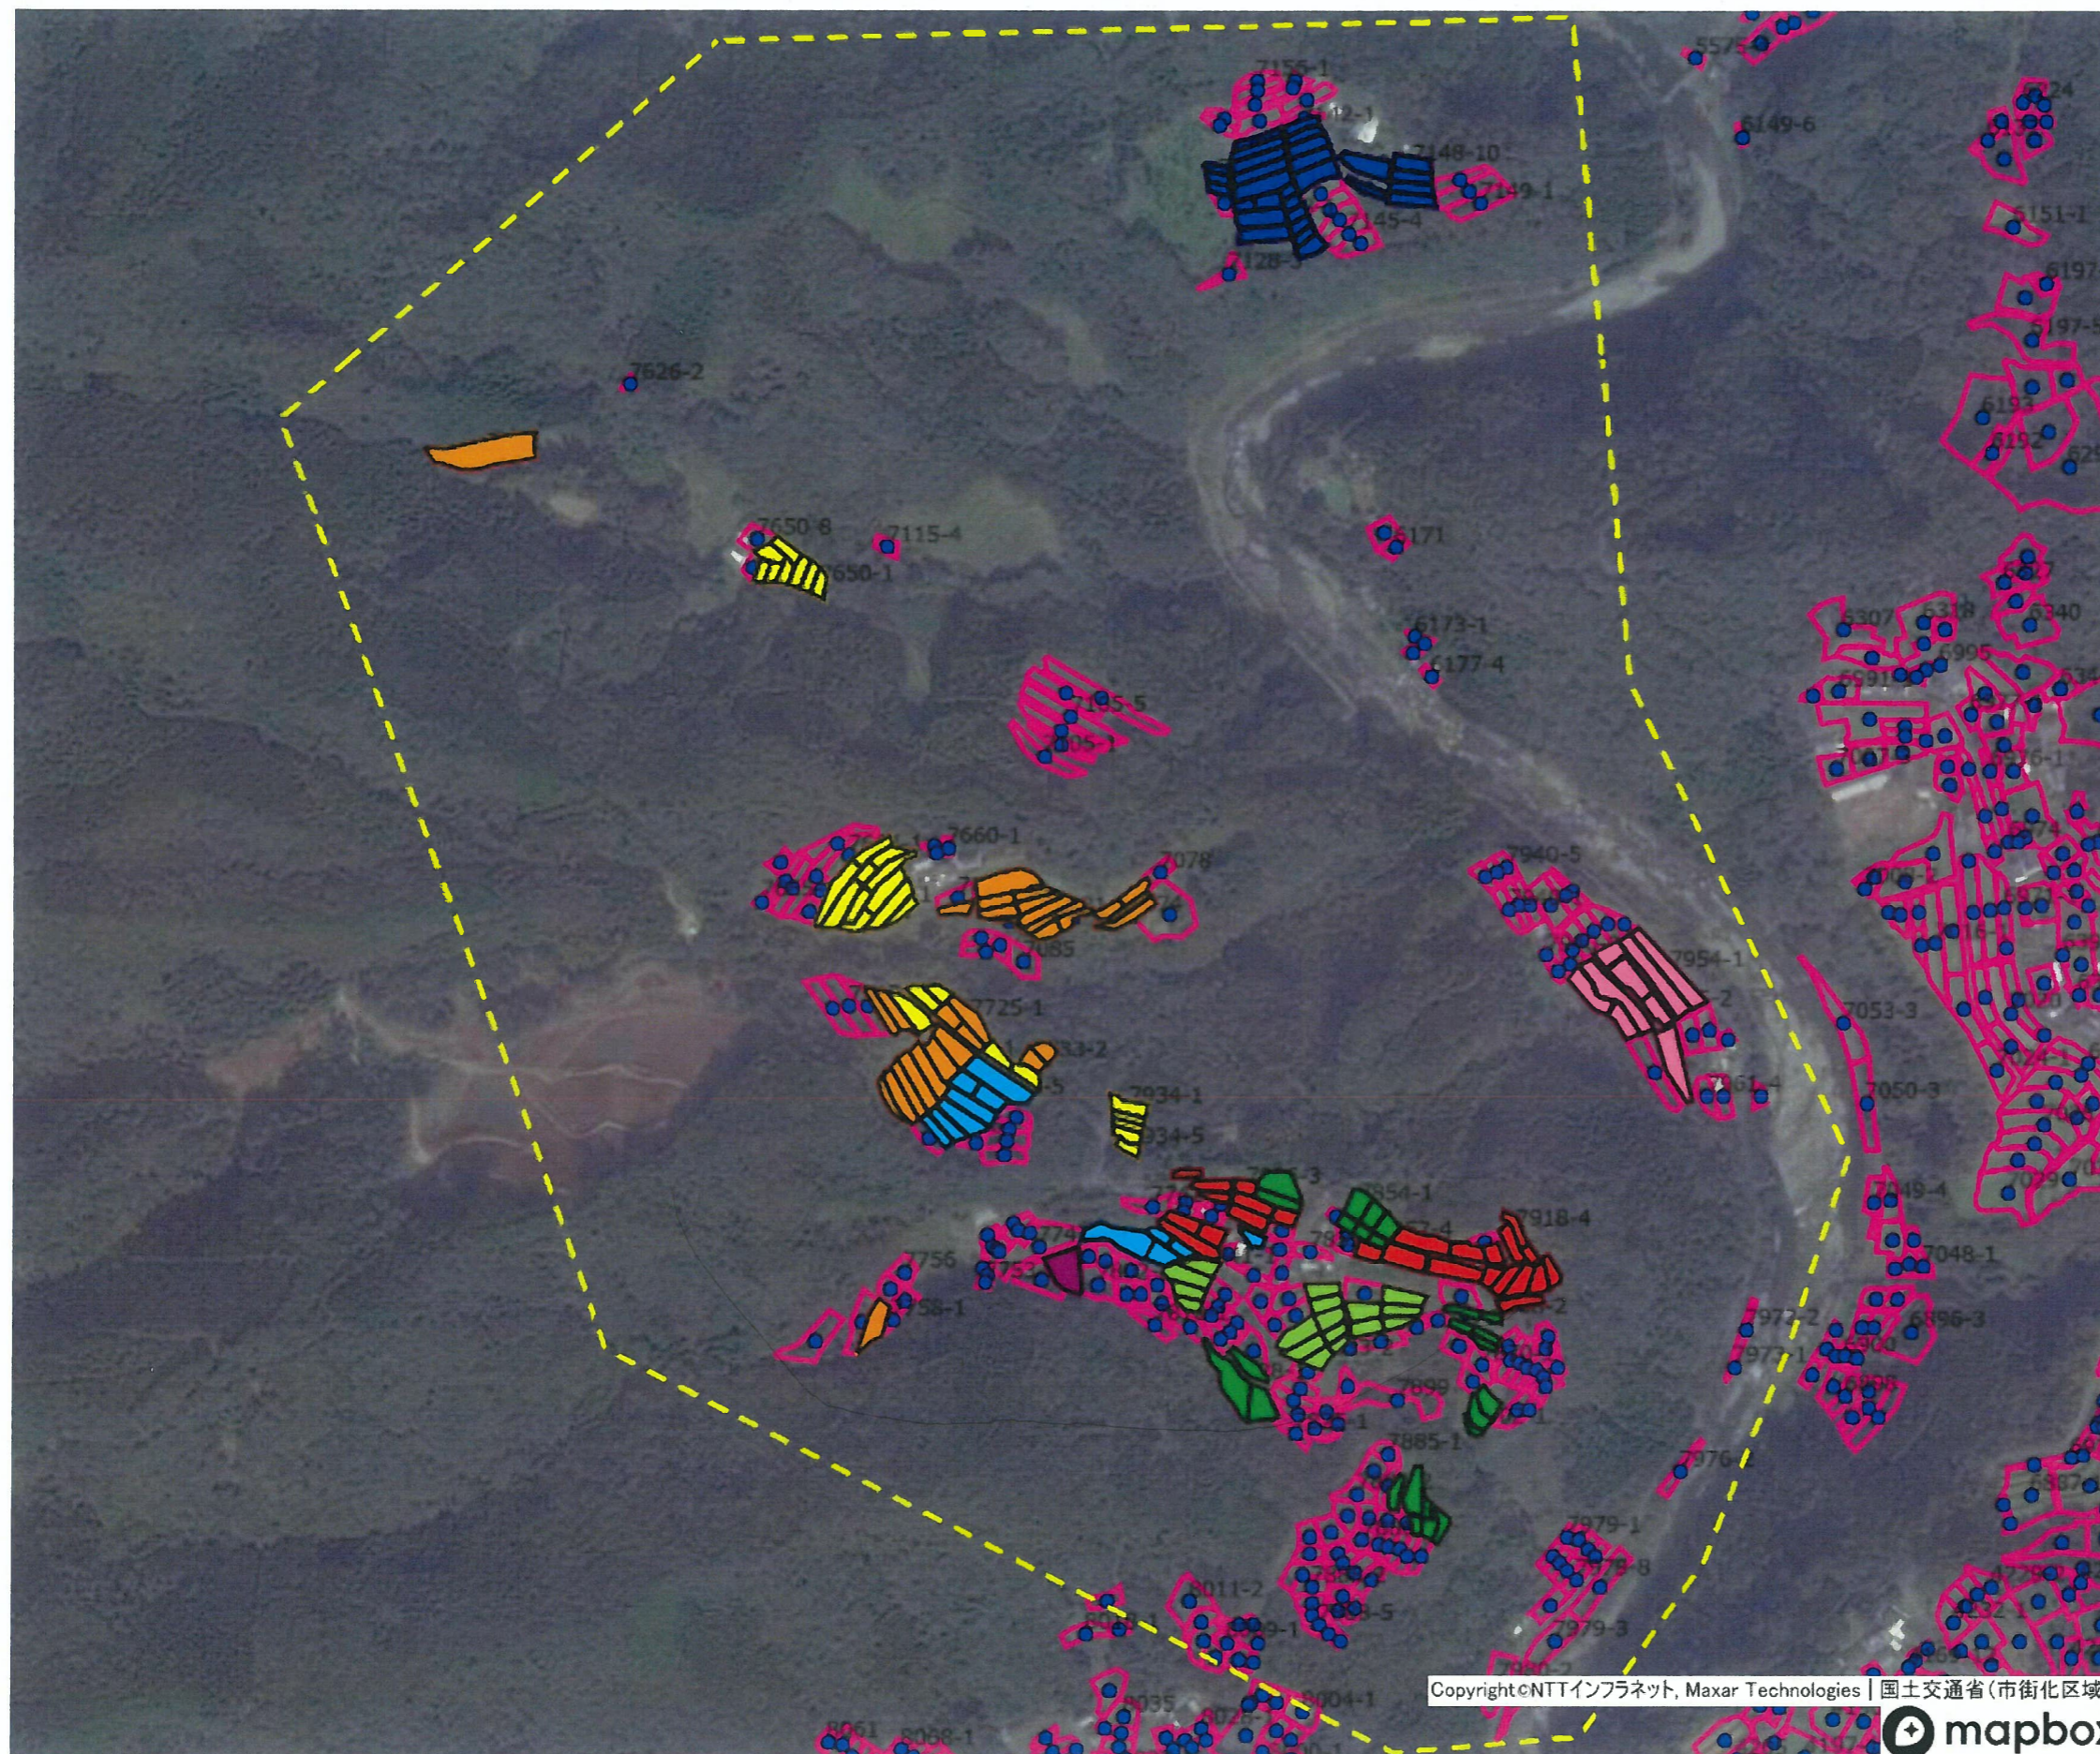

目標地図(長谷川)

- A
- B
- C
- D
- E
- F
- G
- H
- I
- J
- K
- L

Copyright©NTTインフラネット, Maxar Technologies | 国土交通省(市街化区域)

目標地図(波瀬)

- A
- B
- C
- D
- E
- F
- G
- H
- I
- J
- K
- L
- M
- N
- O
- P
- Q
- R
- S
- T
- U
- V
- W
- X
- Y
- Z
- AA
- AB
- AC
- AD
- AE
- AF
- AG

目標地図(平清水)

- A
- B
- C
- D
- E
- F
- G
- H
- I
- J
- K
- L
- M
- N
- O
- P
- Q
- R
- S
- T
- U
- V
- W

Copyright ©NTTインフラネット, Maxar Technologies | 国土交通省(市街化区域)

- 目標地図(戸川)
- A
 - B
 - C
 - D
 - E
 - F
 - G
 - H
 - I
 - J
 - K

- 目標地図(小管)
- A
 - B
 - C
 - D
 - E
 - F
 - G
 - H
 - I