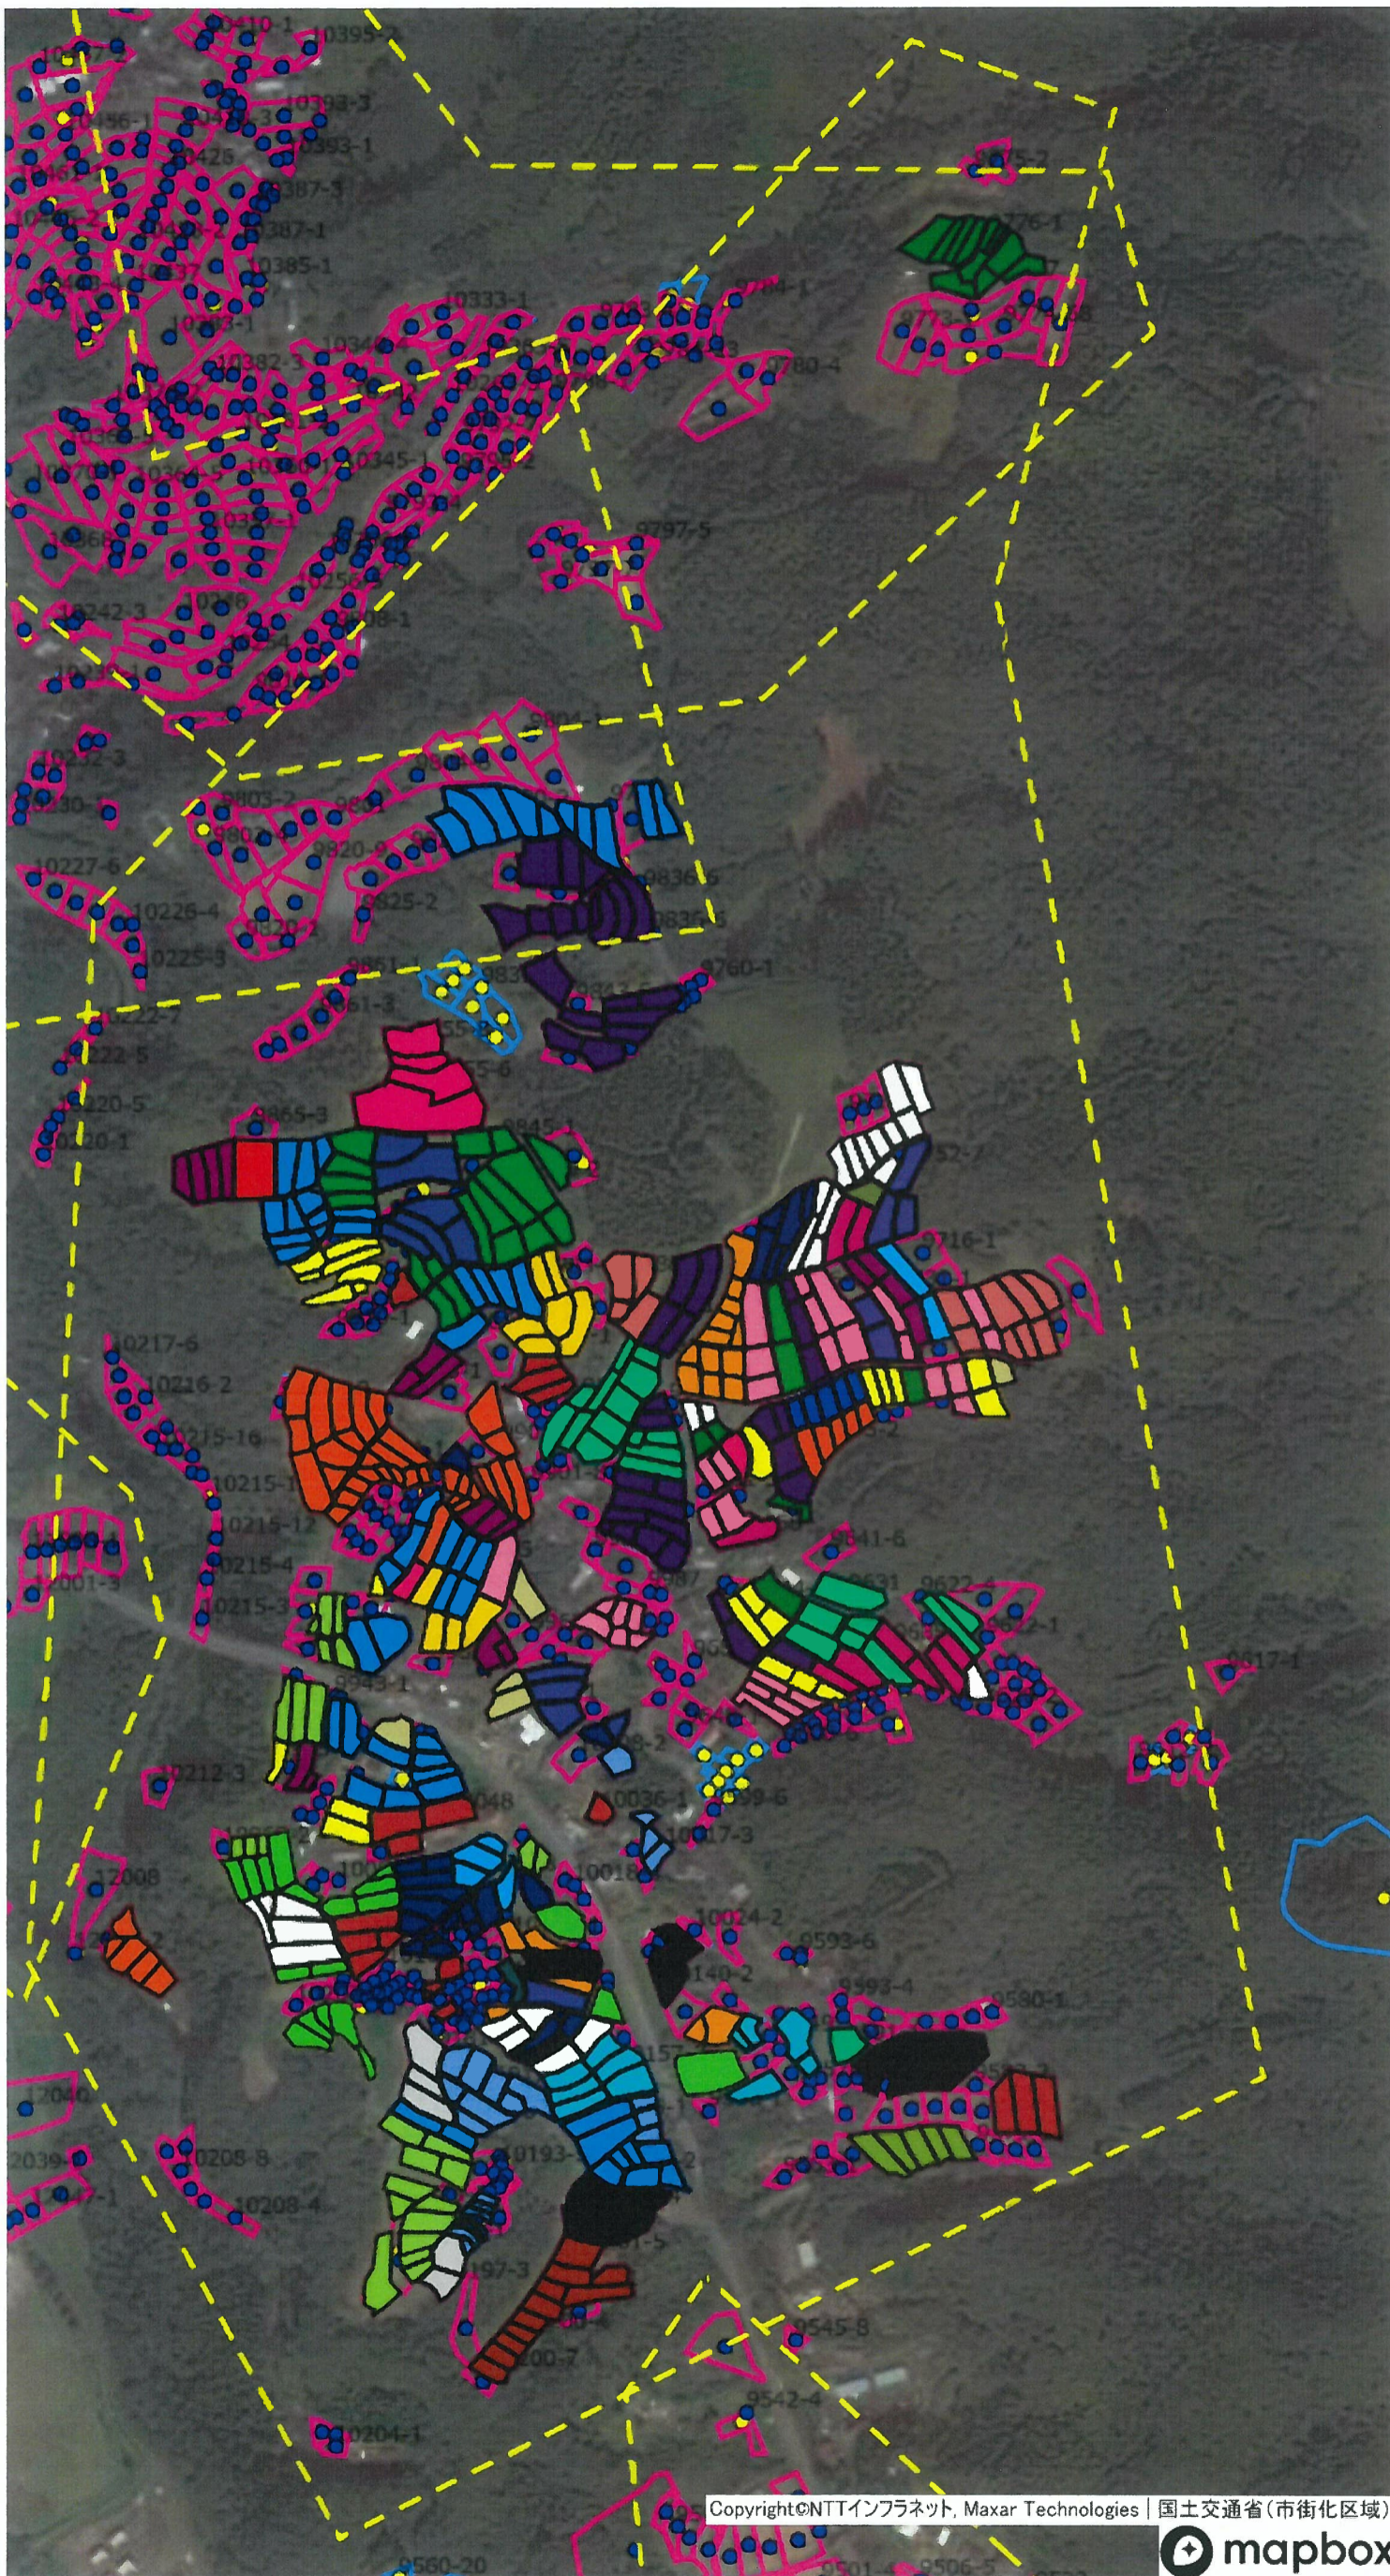

目標地図(長谷川)

- A
- B
- C
- D
- E
- F
- G
- H
- I
- J
- K
- L

Copyright©NTTインフラネット, Maxar Technologies | 国土交通省(市街化区域)

目標地図(波瀬)

- A
- B
- C
- D
- E
- F
- G
- H
- I
- J
- K
- L
- M
- N
- O
- P
- Q
- R
- S
- T
- U
- V
- W
- X
- Y
- Z
- AA
- AB
- AC
- AD
- AE
- AF
- AG

目標地図(平清水)

- A
- B
- C
- D
- E
- F
- G
- H
- I
- J
- K
- L
- M
- N
- O
- P
- Q
- R
- S
- T
- U
- V
- W

Copyright ©NTTインフラネット, Maxar Technologies | 国土交通省(市街化区域)

- 目標地図(戸川)
- A
 - B
 - C
 - D
 - E
 - F
 - G
 - H
 - I
 - J
 - K

- 目標地図(小管)
- A
 - B
 - C
 - D
 - E
 - F
 - G
 - H
 - I